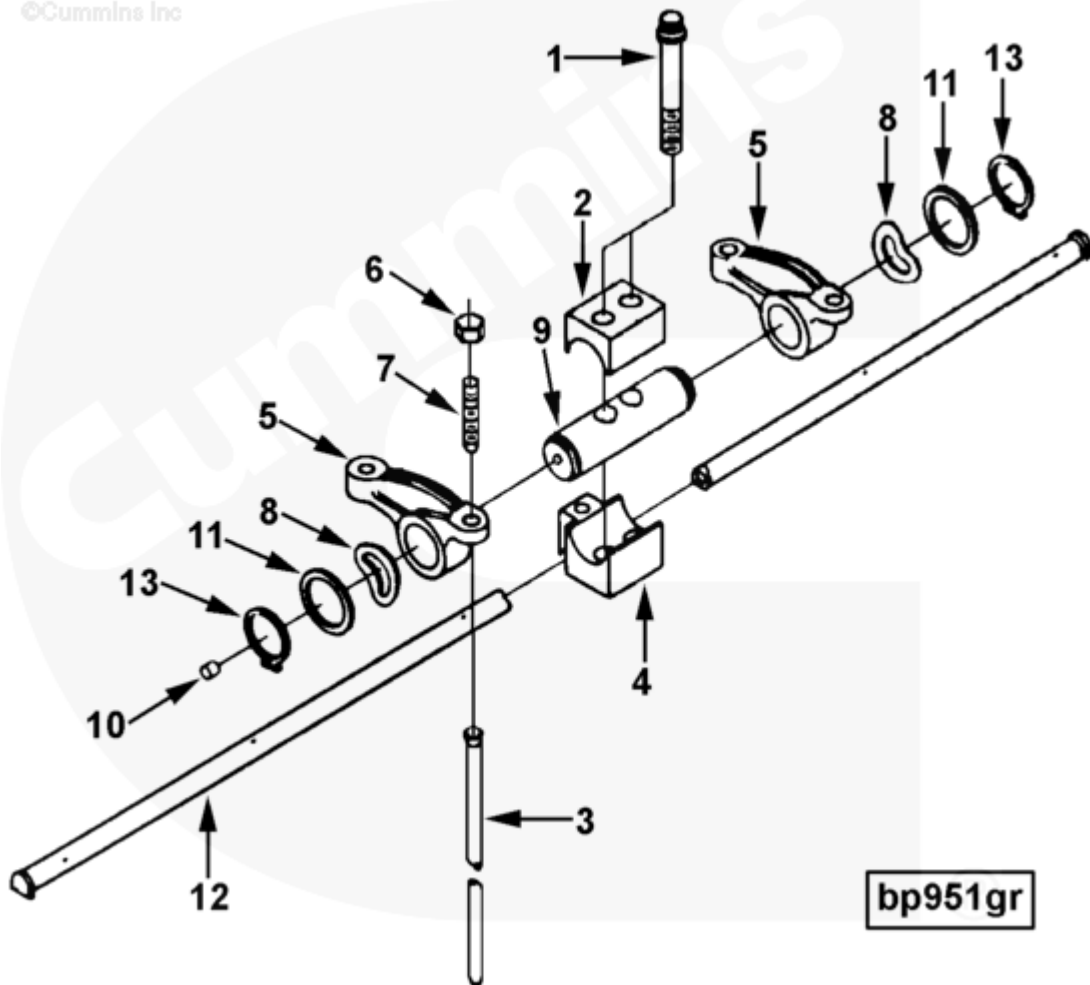

Parts Catalog - Option Detail

Electronic Parts Catalog - Option Detail				
Option	Group	Graphic	Film Card	Date
BP9795-02	03.01	bp951gr	Z	19-MAY-95
Engines	6C8.3, C GAS PLUS CM556, G8.3, G8.3 CM558, GTA8.3 CM558, ISC CM2150, ISC CM554, ISC CM850, ISC8.3 CM2250, ISC8.3 G CM2180 C101, ISL CM2150, ISL CM554, ISL CM850, ISL G CM2180, ISL8.9 CM2150 L110, ISL8.9 CM2880 L112, ISL9 CM2150 SN, ISL9 CM2250, ISL9 CM2350 L101, ISL9 CM2350 L111, ISLE4 CM850, L GAS PLUS CM556, L8.9, L8.9 L121, L8.9G CMOH2.0 L125B, L9 CM2350 L116B, L9 CM2350 L119B, L9 CM2350 L120C, L9 CM2350 L123B, L9.3 L105, L9.5 L117, L9N CM2380 L124B, QSC8.3 CM2250, QSC8.3 CM2880 C102, QSC8.3 CM554, QSC8.3 CM850(CM2850), QSL9 CM2250, QSL9 CM2250 L115, QSL9 CM2350 L102, QSL9 CM2350 L107, QSL9 CM2350 L118, QSL9 CM2350 L122, QSL9 CM554, QSL9 CM850(CM2850), QSL9 G CM558, QSL9 M CM2250 L106, QSL9.3 CM2880 L113			

SMALL | MEDIUM | LARGE

Cart	Ref No	Part Number	Part Description	Required	Remarks
View My Cart					
		BP9795-02	Rocker Lever		

					Engine rocker levers for C
					Series engines.
<input type="checkbox"/>	1	3901617	Twelve Point Cap Screw	12	M10 x 1.50 x 65
<input type="checkbox"/>	2	3901693	Retaining Clamp	6	
<input type="checkbox"/>	3	3905194	Push Rod	12	
<input type="checkbox"/>	4	3905870	Rocker Lever Support	6	
<input type="checkbox"/>	5	3901717	Rocker Lever	12	
<input type="checkbox"/>	6	3927692	Heavy Hexagon Nut	1	3/8-24 Thd
	7	3900706	Slotted Set Screw	1	3/8 - 24 x 1 1/2 inch
<input type="checkbox"/>	8	3906100	Spring Washer	12	
<input type="checkbox"/>	9	3919435	Rocker Lever Shaft	6	
<input type="checkbox"/>	10	3919434	Rivet	2	
<input type="checkbox"/>	11	3907206	Plain Washer	12	M22
<input type="checkbox"/>	12	3919677	Oil Manifold	1	
<input type="checkbox"/>	13	3901764	Retaining Ring	12	